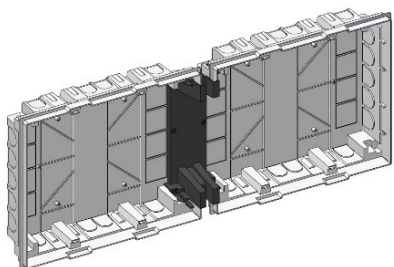

Температура эксплуатации: **С° -20+40**

Климатическое исполнение: **УХЛ3**

Количество модулей: **6, 8, 12, 18, 24, 36**

Футуристический дизайн линейки TREND предполагает простоту и лаконичность геометрических линий боксов, неповторимость форм и в тоже время высокую функциональность оболочки. В линейке воплощены технические решения позволяющие превращать типовые боксы в многомодульные системы.

### ПРЕИМУЩЕСТВА:

- Удобство монтажа
- Съемная модульная рама\* (для встраиваемых боксов)

+ Используя специальный соединительный адаптер, 24 и 36 модульные боксы стыкуются и создают 48 и 72 модульные системы\* (для встраиваемых боксов).